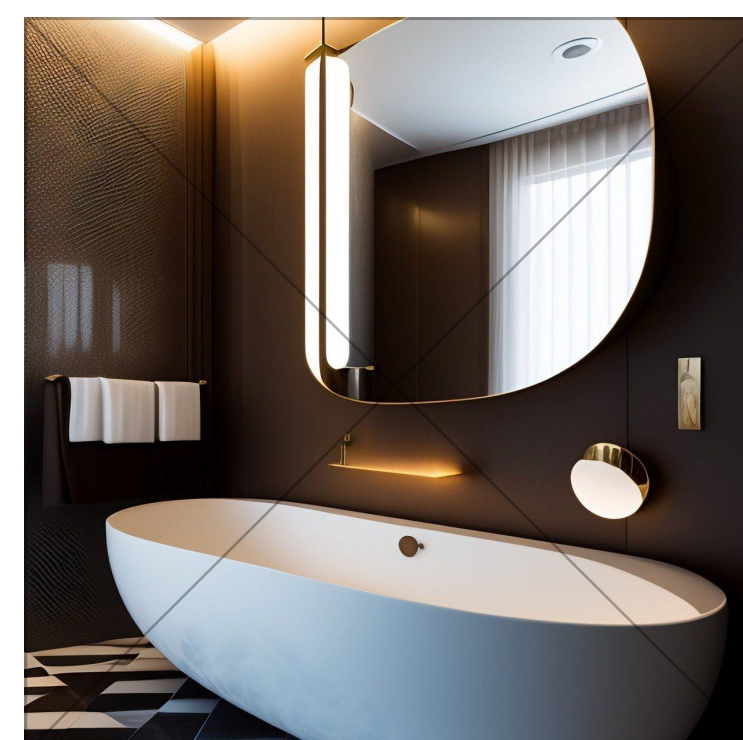

UŽITEČNÉ ODKAZY

[Doprava a platby](#)
[Jak nakupovat](#)
[Obchodní podmínky](#)
[Zásady ochrany osobních údajů](#)
[Prodejny](#)
[Kontakty](#)

MŮŽE SE HODIT

[Oblíbené](#)
[Kariéra](#)
[Ke stažení](#)
[Napište nám](#)

SLEDUJTE NÁS