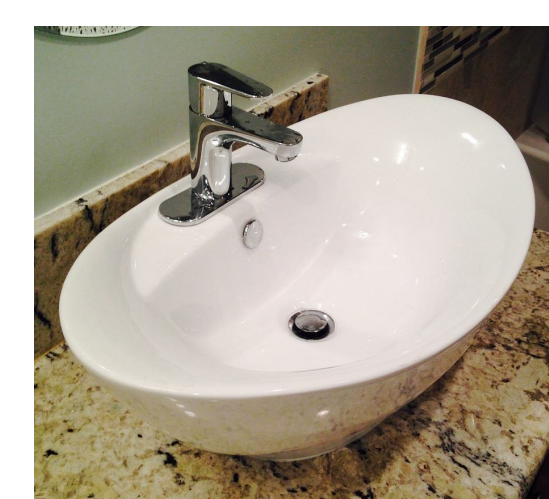

BATERIE CHROME

1 450 Kč

SKLADEM

1

KOUPIT

[ZOBRAZIT DALŠÍ](#)

NAŠE ZKUŠENOSTI & BENEFITY

Lorem ipsum dolor sit amet, consectetur adipiscing elit, sed do eiusmod tempor incididunt ut labore et dolore magna aliqua. Ut enim ad minim veniam, quis nostrud exercitation ullamco laboris Lorem ipsum dolor sit amet, consectetur adipiscing elit, sed do eiusmod tempor incididunt ut labore et dolore magna aliqua. Ut enim ad minim veniam, quis nostrud exercitation ullamco laboris.

ZÁKAZNICKÝ SERVIS
OD VÝBĚRU AŽ PO SERVIS

VĚRNOSTNÍ PROGRAM
PRO STÁLÉ ZÁKAZNÍKY

DOPRAVA ZDARMA
PLATÍ PŘI NÁKUPU NAD 4 000 Kč

Sledujte náš kanál a buďte v obraze.

Instagram

SLEDUJTE
[@aiwebshop](#)