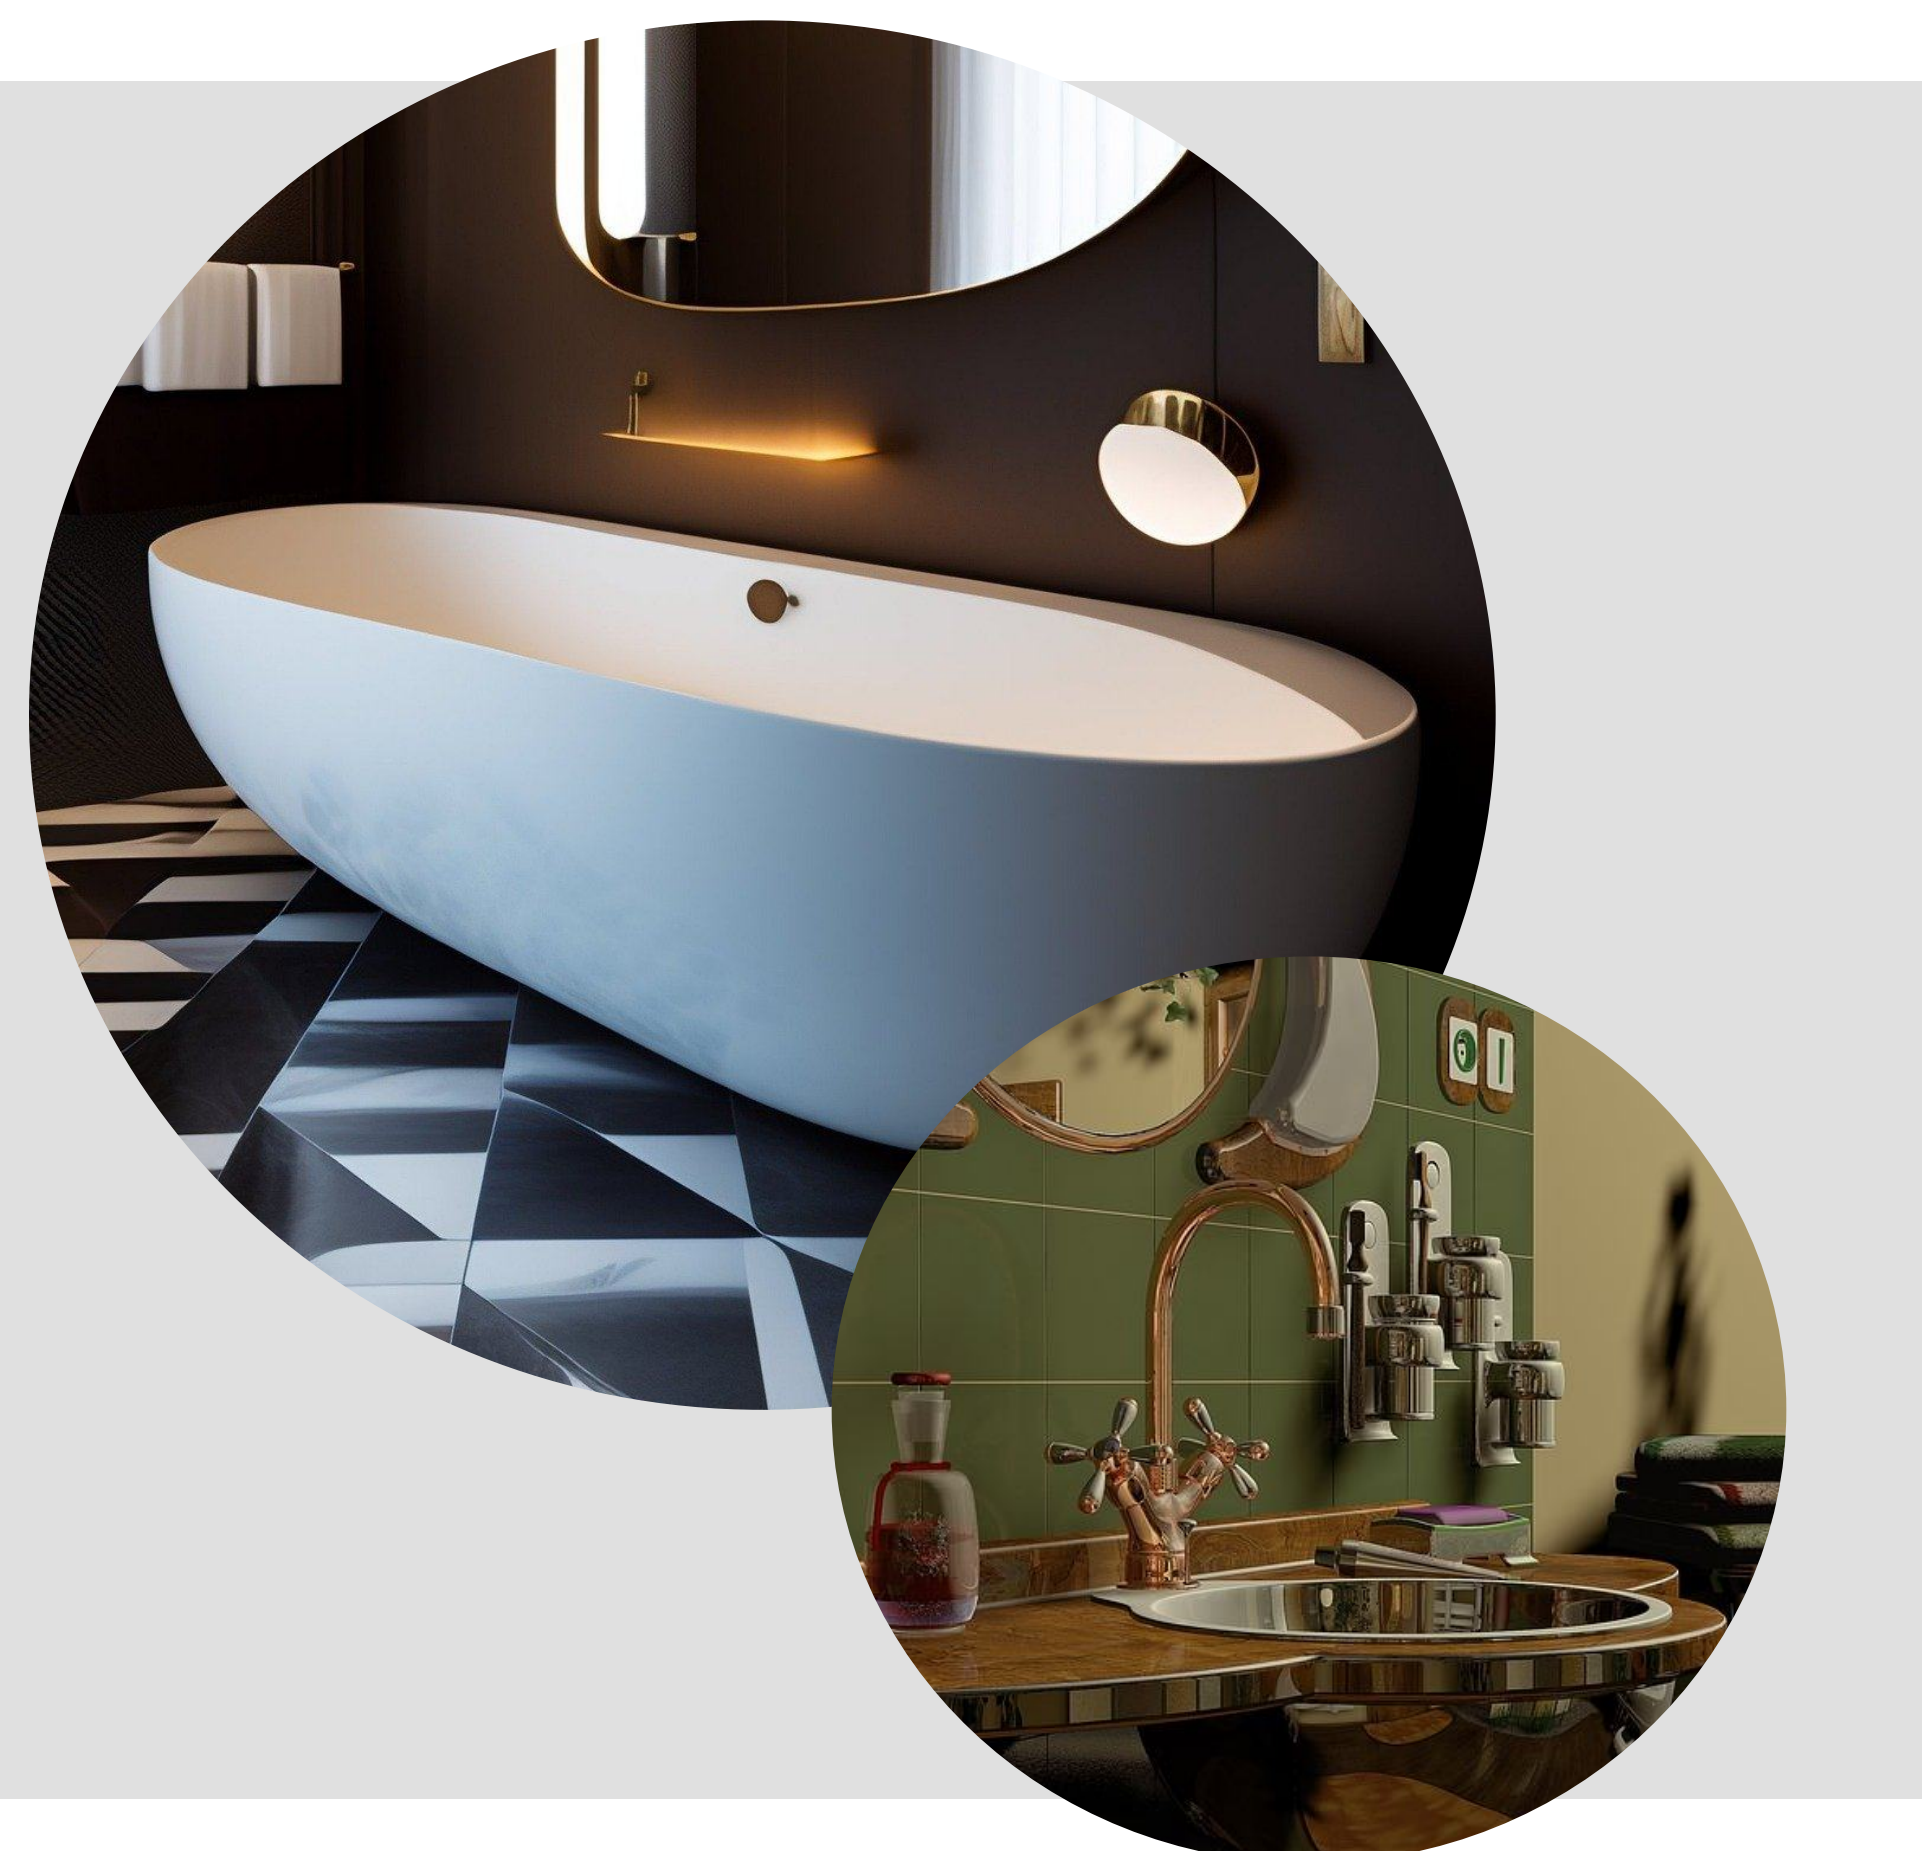

[NAŠE NABÍDKA](#)

Z NAŠÍ NABÍDKY

UMYVADLO WINE

3 000 Kč

SKLADEM

1

KOUPIT

BATERIE ESTELE