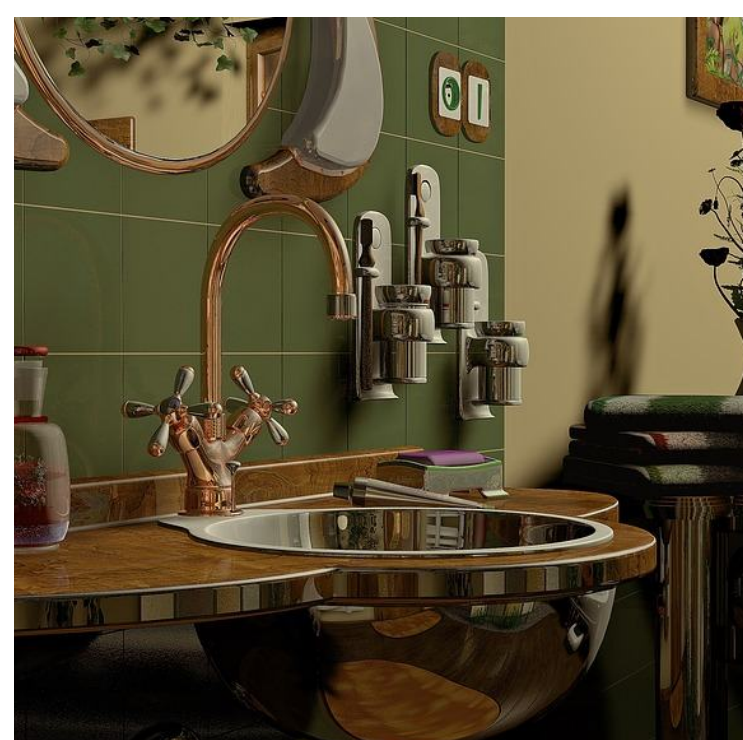

UŽITEČNÉ ODKAZY

[Doprava a platby](#)
[Jak nakupovat](#)
[Obchodní podmínky](#)
[Zásady ochrany osobních údajů](#)
[Prodejny](#)
[Kontakty](#)

MŮŽE SE HODIT

[Oblíbené](#)
[Kariéra](#)
[Ke stažení](#)
[Napište nám](#)

SLEDUJTE NÁS