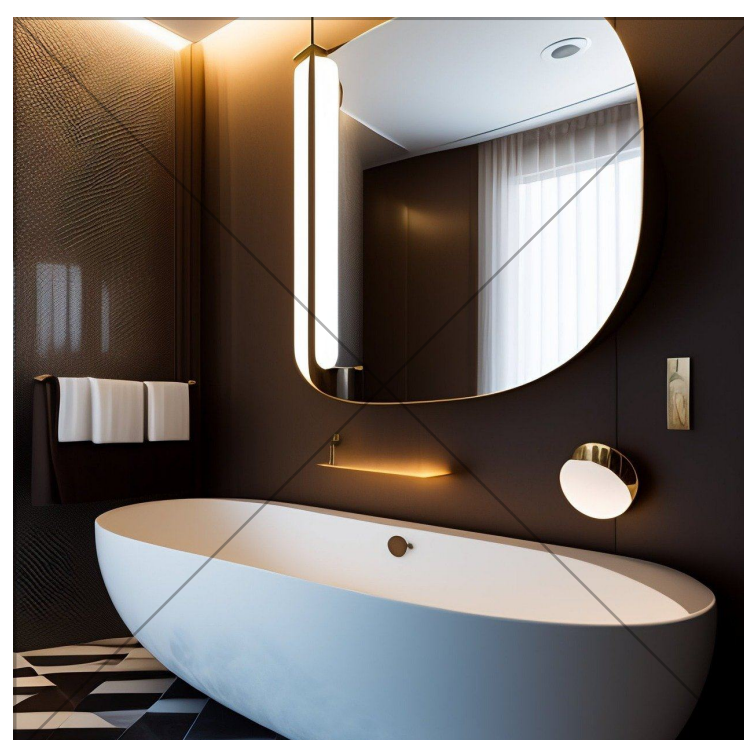

UŽITEČNÉ ODKAZY

[Doprava a platby](#)
[Jak nakupovat](#)
[Obchodní podmínky](#)
[Zásady ochrany osobních údajů](#)
[Prodejny](#)
[Kontakty](#)

MŮŽE SE HODIT

[Oblíbené](#)
[Kariéra](#)
[Ke stažení](#)
[Napište nám](#)

SLEDUJTE NÁS